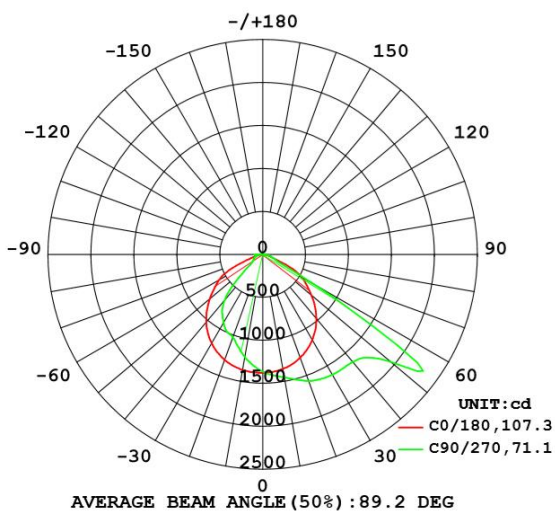

Potencia Nominal	28W	45W	70W
Flujo Luminoso	3 640 lm	5 850 lm	9 100 lm
Equivalencia	1 x HID 175W	1 x HID 250W	1 x HID 400W
Tensión Nominal	120-277 V~		
Frecuencia	50/60 Hz		
Eficiencia	130 lm/W		
Temperatura de Color	4 000 K / 6 500 K		
Índice de Reproducción de Color (IRC)	>80		
Factor de Potencia	>0.95		
Ángulo de Apertura	110°		
Vida Útil	50 000 h (L70)		
Atenuable	1-10V		
Índice de Protección	IP65		
Protección contra Impactos Mecánicos	IK08		
Garantía	5 años		
Mínima y Máxima Temperatura de Operación	-40~...+45°C		
Mínima y Máxima Temperatura de Almacenaje	-40~...+70°C		
Distorsión de Armónicas (THD)	<20%		
Supresor de Picos	2 kV		
Material de la luminaria	Aluminio		
Lente	Policarbonato		

Dimensiones

Datos del Producto

Clave	Descripción	Pieza Caja	Peso (g)	EAN 10	Dimensiones EAN10 (mm)	Peso EAN 10 (g)	EAN 40	Dimensiones EAN40 (mm)	Peso EAN 40 (g)
80432	LEDVANCE WALL PACK 28W 4000K	4	1960	405807538 3005	350x185x230	2300	405807538 3012	395x370x495	10080
80433	LEDVANCE WALL PACK 28W 6500K	4	1960	405807538 3029	350x185x230	2300	405807538 3036	395x370x495	10080
80434	LEDVANCE WALL PACK 45W 4000K	4	2018	405807538 3043	350x185x230	2358	405807538 3050	395x370x495	10312
80435	LEDVANCE WALL PACK 45W 6500K	4	2018	405807538 3067	350x185x230	2358	405807538 3074	395x370x495	10312
80436	LEDVANCE WALL PACK 70W 4000K	4	2282	405807538 3081	350x185x230	2622	405807538 3098	395x370x495	11368
80437	LEDVANCE WALL PACK 70W 6500K	4	2282	405807538 3104	350x185x230	2622	405807538 3111	395x370x495	11368

Diagrama Fotométrico

Curva Iluminación-Distancia

28 W

45 W

Diagrama Fotométrico

70 W