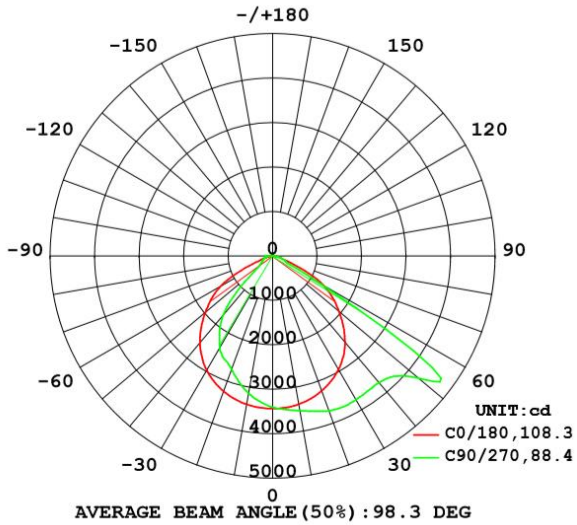

Potencia Nominal	28W	45W	70W
Flujo Luminoso	3 640 lm	5 850 lm	9 100 lm
Equivalencia	1 x HID 175W	1 x HID 250W	1 x HID 400W
Tensión Nominal	120-277 V~		
Frecuencia	50/60 Hz		
Eficiencia	130 lm/W		
Temperatura de Color	4 000 K / 6 500 K		
Índice de Reproducción de Color (IRC)	>80		
Factor de Potencia	>0.95		
Ángulo de Apertura	110°		
Vida Útil	50 000 h (L70)		
Atenuable	1-10V		
Índice de Protección	IP65		
Protección contra Impactos Mecánicos	IK08		
Garantía	5 años		
Mínima y Máxima Temperatura de Operación	-40~...+45°C		
Mínima y Máxima Temperatura de Almacenaje	-40~...+70°C		
Distorsión de Armónicas (THD)	<20%		
Supresor de Picos	2 kV		
Material de la luminaria	Aluminio		
Lente	Policarbonato		

Dimensiones

Datos del Producto

Clave	Descripción	Pieza Caja	Peso (g)	EAN 10	Dimensiones EAN10 (mm)	Peso EAN 10 (g)	EAN 40	Dimensiones EAN40 (mm)	Peso EAN 40 (g)
80432	LEDVANCE WALL PACK 28W 4000K	4	1960	405807538 3005	350x185x230	2300	405807538 3012	395x370x495	10080
80433	LEDVANCE WALL PACK 28W 6500K	4	1960	405807538 3029	350x185x230	2300	405807538 3036	395x370x495	10080
80434	LEDVANCE WALL PACK 45W 4000K	4	2018	405807538 3043	350x185x230	2358	405807538 3050	395x370x495	10312
80435	LEDVANCE WALL PACK 45W 6500K	4	2018	405807538 3067	350x185x230	2358	405807538 3074	395x370x495	10312
80436	LEDVANCE WALL PACK 70W 4000K	4	2282	405807538 3081	350x185x230	2622	405807538 3098	395x370x495	11368
80437	LEDVANCE WALL PACK 70W 6500K	4	2282	405807538 3104	350x185x230	2622	405807538 3111	395x370x495	11368

Diagrama Fotométrico

Curva Iluminación-Distancia

28 W

45 W

Diagrama Fotométrico

70 W