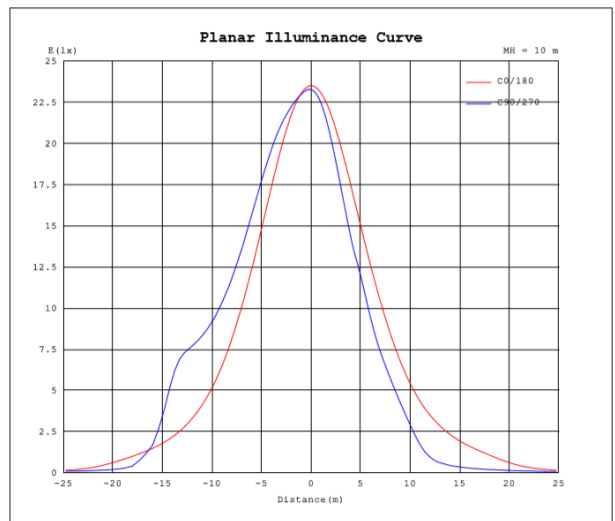

Potencia Nominal	28W	45W	70W
Flujo Luminoso	3 640 lm	5 850 lm	9 100 lm
Equivalencia	1 x HID 175W	1 x HID 250W	1 x HID 400W
Tensión Nominal	120-277 V~		
Frecuencia	50/60 Hz		
Eficiencia	130 lm/W		
Temperatura de Color	4 000 K / 6 500 K		
Índice de Reproducción de Color (IRC)	>80		
Factor de Potencia	>0.95		
Ángulo de Apertura	110°		
Vida Útil	50 000 h (L70)		
Atenuable	1-10V		
Índice de Protección	IP65		
Protección contra Impactos Mecánicos	IK08		
Garantía	5 años		
Mínima y Máxima Temperatura de Operación	-40~...+45°C		
Mínima y Máxima Temperatura de Almacenaje	-40~...+70°C		
Distorsión de Armónicas (THD)	<20%		
Supresor de Picos	2 kV		
Material de la luminaria	Aluminio		
Lente	Policarbonato		

Diagrama Fotométrico

Curva Iluminación-Distancia

28 W

45 W

Diagrama Fotométrico

70 W