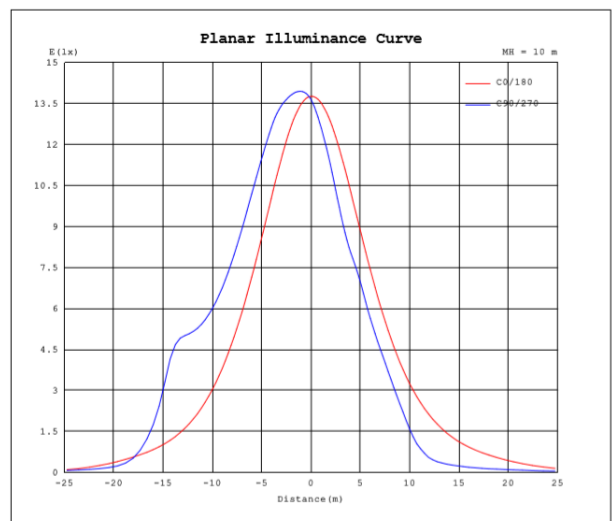

Potencia Nominal	28W	45W	70W
Flujo Luminoso	3 640 lm	5 850 lm	9 100 lm
Equivalencia	1 x HID 175W	1 x HID 250W	1 x HID 400W
Tensión Nominal	120-277 V~		
Frecuencia	50/60 Hz		
Eficiencia	130 lm/W		
Temperatura de Color	4 000 K / 6 500 K		
Índice de Reproducción de Color (IRC)	>80		
Factor de Potencia	>0.95		
Ángulo de Apertura	110°		
Vida Útil	50 000 h (L70)		
Atenuable	1-10V		
Índice de Protección	IP65		
Protección contra Impactos Mecánicos	IK08		
Garantía	5 años		
Mínima y Máxima Temperatura de Operación	-40~...+45°C		
Mínima y Máxima Temperatura de Almacenaje	-40~...+70°C		
Distorsión de Armónicas (THD)	<20%		
Supresor de Picos	2 kV		
Material de la luminaria	Aluminio		
Lente	Policarbonato		

Diagrama Fotométrico

Curva Iluminación-Distancia

28 W

45 W

Diagrama Fotométrico

70 W