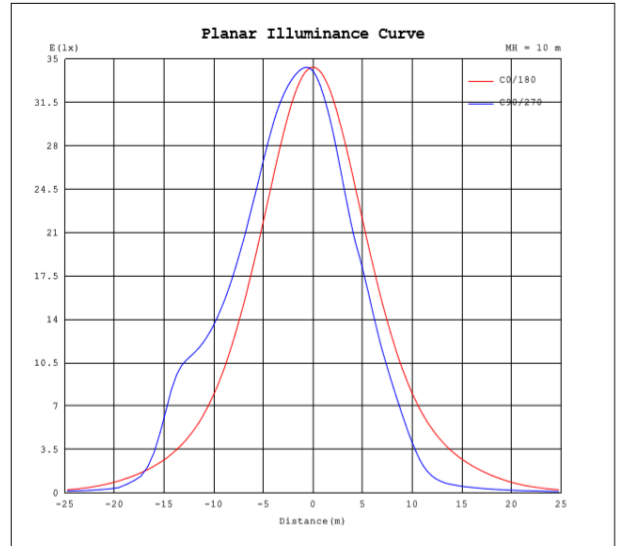

Potencia Nominal	28W	45W	70W
Flujo Luminoso	3 640 lm	5 850 lm	9 100 lm
Equivalencia	1 x HID 175W	1 x HID 250W	1 x HID 400W
Tensión Nominal	120-277 V~		
Frecuencia	50/60 Hz		
Eficiencia	130 lm/W		
Temperatura de Color	4 000 K / 6 500 K		
Índice de Reproducción de Color (IRC)	>80		
Factor de Potencia	>0.95		
Ángulo de Apertura	110°		
Vida Útil	50 000 h (L70)		
Atenuable	1-10V		
Índice de Protección	IP65		
Protección contra Impactos Mecánicos	IK08		
Garantía	5 años		
Mínima y Máxima Temperatura de Operación	-40~...+45°C		
Mínima y Máxima Temperatura de Almacenaje	-40~...+70°C		
Distorsión de Armónicas (THD)	<20%		
Supresor de Picos	2 kV		
Material de la luminaria	Aluminio		
Lente	Policarbonato		

Diagrama Fotométrico

Curva Iluminación-Distancia

28 W

45 W

Diagrama Fotométrico

70 W