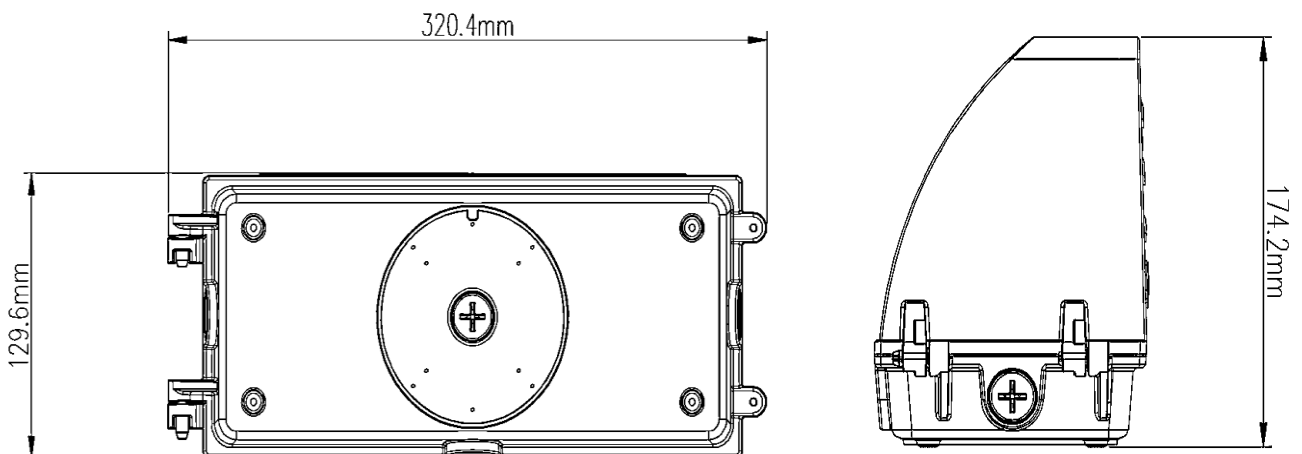

Potencia Nominal	28W	45W	70W
Flujo Luminoso	3 640 lm	5 850 lm	9 100 lm
Equivalencia	1 x HID 175W	1 x HID 250W	1 x HID 400W
Tensión Nominal	120-277 V~		
Frecuencia	50/60 Hz		
Eficiencia	130 lm/W		
Temperatura de Color	4 000 K / 6 500 K		
Índice de Reproducción de Color (IRC)	>80		
Factor de Potencia	>0.95		
Ángulo de Apertura	110°		
Vida Útil	50 000 h (L70)		
Atenuable	1-10V		
Índice de Protección	IP65		
Protección contra Impactos Mecánicos	IK08		
Garantía	5 años		
Mínima y Máxima Temperatura de Operación	-40~...+45°C		
Mínima y Máxima Temperatura de Almacenaje	-40~...+70°C		
Distorsión de Armónicas (THD)	<20%		
Supresor de Picos	2 kV		
Material de la luminaria	Aluminio		
Lente	Policarbonato		

Dimensiones

Datos del Producto

Clave	Descripción	Pieza Caja	Peso (g)	EAN 10	Dimensiones EAN10 (mm)	Peso EAN 10 (g)	EAN 40	Dimensiones EAN40 (mm)	Peso EAN 40 (g)
80432	LEDVANCE WALL PACK 28W 4000K	4	1960	405807538 3005	350x185x230	2300	405807538 3012	395x370x495	10080
80433	LEDVANCE WALL PACK 28W 6500K	4	1960	405807538 3029	350x185x230	2300	405807538 3036	395x370x495	10080
80434	LEDVANCE WALL PACK 45W 4000K	4	2018	405807538 3043	350x185x230	2358	405807538 3050	395x370x495	10312
80435	LEDVANCE WALL PACK 45W 6500K	4	2018	405807538 3067	350x185x230	2358	405807538 3074	395x370x495	10312
80436	LEDVANCE WALL PACK 70W 4000K	4	2282	405807538 3081	350x185x230	2622	405807538 3098	395x370x495	11368
80437	LEDVANCE WALL PACK 70W 6500K	4	2282	405807538 3104	350x185x230	2622	405807538 3111	395x370x495	11368