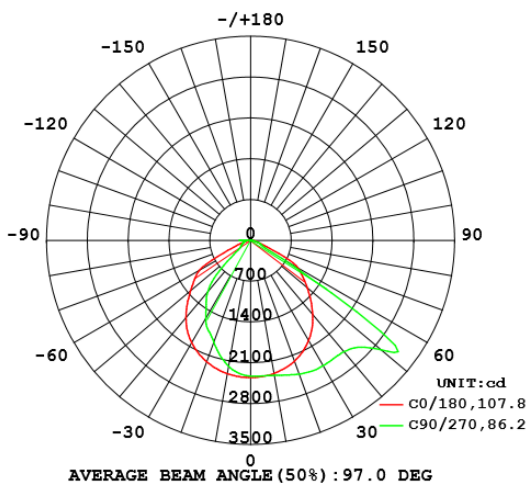

Potencia Nominal	28W	45W	70W
Flujo Luminoso	3 640 lm	5 850 lm	9 100 lm
Equivalencia	1 x HID 175W	1 x HID 250W	1 x HID 400W
Tensión Nominal	120-277 V~		
Frecuencia	50/60 Hz		
Eficiencia	130 lm/W		
Temperatura de Color	4 000 K / 6 500 K		
Índice de Reproducción de Color (IRC)	>80		
Factor de Potencia	>0.95		
Ángulo de Apertura	110°		
Vida Útil	50 000 h (L70)		
Atenuable	1-10V		
Índice de Protección	IP65		
Protección contra Impactos Mecánicos	IK08		
Garantía	5 años		
Mínima y Máxima Temperatura de Operación	-40~...+45°C		
Mínima y Máxima Temperatura de Almacenaje	-40~...+70°C		
Distorsión de Armónicas (THD)	<20%		
Supresor de Picos	2 kV		
Material de la luminaria	Aluminio		
Lente	Policarbonato		

Dimensiones

Datos del Producto

Clave	Descripción	Pieza Caja	Peso (g)	EAN 10	Dimensiones EAN10 (mm)	Peso EAN 10 (g)	EAN 40	Dimensiones EAN40 (mm)	Peso EAN 40 (g)
80432	LEDVANCE WALL PACK 28W 4000K	4	1960	405807538 3005	350x185x230	2300	405807538 3012	395x370x495	10080
80433	LEDVANCE WALL PACK 28W 6500K	4	1960	405807538 3029	350x185x230	2300	405807538 3036	395x370x495	10080
80434	LEDVANCE WALL PACK 45W 4000K	4	2018	405807538 3043	350x185x230	2358	405807538 3050	395x370x495	10312
80435	LEDVANCE WALL PACK 45W 6500K	4	2018	405807538 3067	350x185x230	2358	405807538 3074	395x370x495	10312
80436	LEDVANCE WALL PACK 70W 4000K	4	2282	405807538 3081	350x185x230	2622	405807538 3098	395x370x495	11368
80437	LEDVANCE WALL PACK 70W 6500K	4	2282	405807538 3104	350x185x230	2622	405807538 3111	395x370x495	11368

Diagrama Fotométrico

Curva Iluminación-Distancia

28 W

45 W

Diagrama Fotométrico

70 W